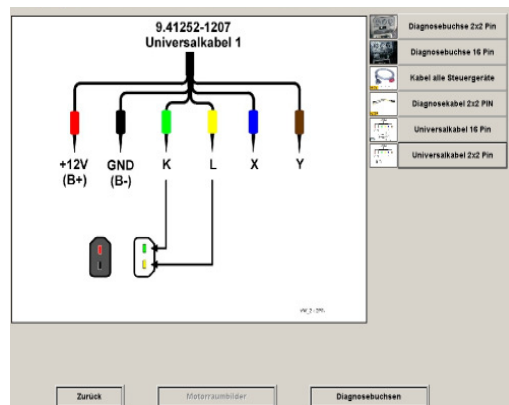

Ajánlás:

Régi nevén „RKFA”-s AVL műszeres ügyfeink már rendelkeznek DiOBD 880-as mérőmodullal, ami diagnosztikára használható! Típus független szoftver, a legtöbb európai autótípushoz használható, egyedülálló Suzuki diagnosztika! Könnyű kezelhetőség, magyar nyelvű program! Nincs szoftverhasználati időkorlát!

Szolgáltatás:

Energotest Országos Hálózat biztosítja ügyfeink teljes körű, szakszerű és gyors kiszolgálását: a telepítést, beüzemelést és betanítást. Mint szakképzett szervizhálózat vállaljuk a műszerek kalibrálását és MKEH (volt OMH) ügyintézését.

Meghibásodás esetén garantáljuk a gyors hibaelhárítást. 51 szakember 23 gépjárművel végzi a szervizelést országszerte.

Szükség esetén hitelesített csere műszert tudunk biztosítani.

Próbálja ki:

Kérje saját műhelyében, saját OBD egységével történő műszer bemutatónkat, és éljen az egy hetes díjtalan szoftver kipróbálási lehetőséggel.

Hívja Gódor Péter mérnök-szakkereskedő kollégánkat a 06 30 368 0339 telefonszámon az időpont egyeztetéshez!

Vehicle type	Year of	Year of	kW	Engine
50 1.1	01.89	12.93	37	145 A4.044
1.3 Turbo i.e.	09.89	03.91	74	145 A2.246
50 1.1	01.90	12.93	37	156 C.046
60 Diesel 1.7	09.89	12.93	42	145 B2.000
1.4 Turbo i.e.	09.89	09.93	82	146 A8.046
50 i.e. 1.1	06.92	12.93	36	145 C3.000
45 0.9	03.83	09.92	33	146 A.1000
45 0.9	03.83	09.92	33	146 A.000
1.3 Turbo i.e.	01.87	12.87	73	146 A2.146
70 1.3	05.85	06.89	48	149 A7.000
55 1.1	01.83	06.86	40	138 3.000
45 1.0 (146A ED)	06.86	12.93	32	156 A2.100
45 1.0 (146A ED)	06.86	12.93	32	156 A2.048
70 1.3	01.83	04.85	50	138 B2.000
1.3 Super Diesel	06.83	03.92	33	127 A6.000
1.3 Super Diesel	06.83	03.92	33	146 B1.000