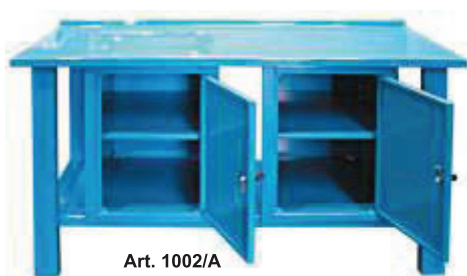

Art. 1002/A